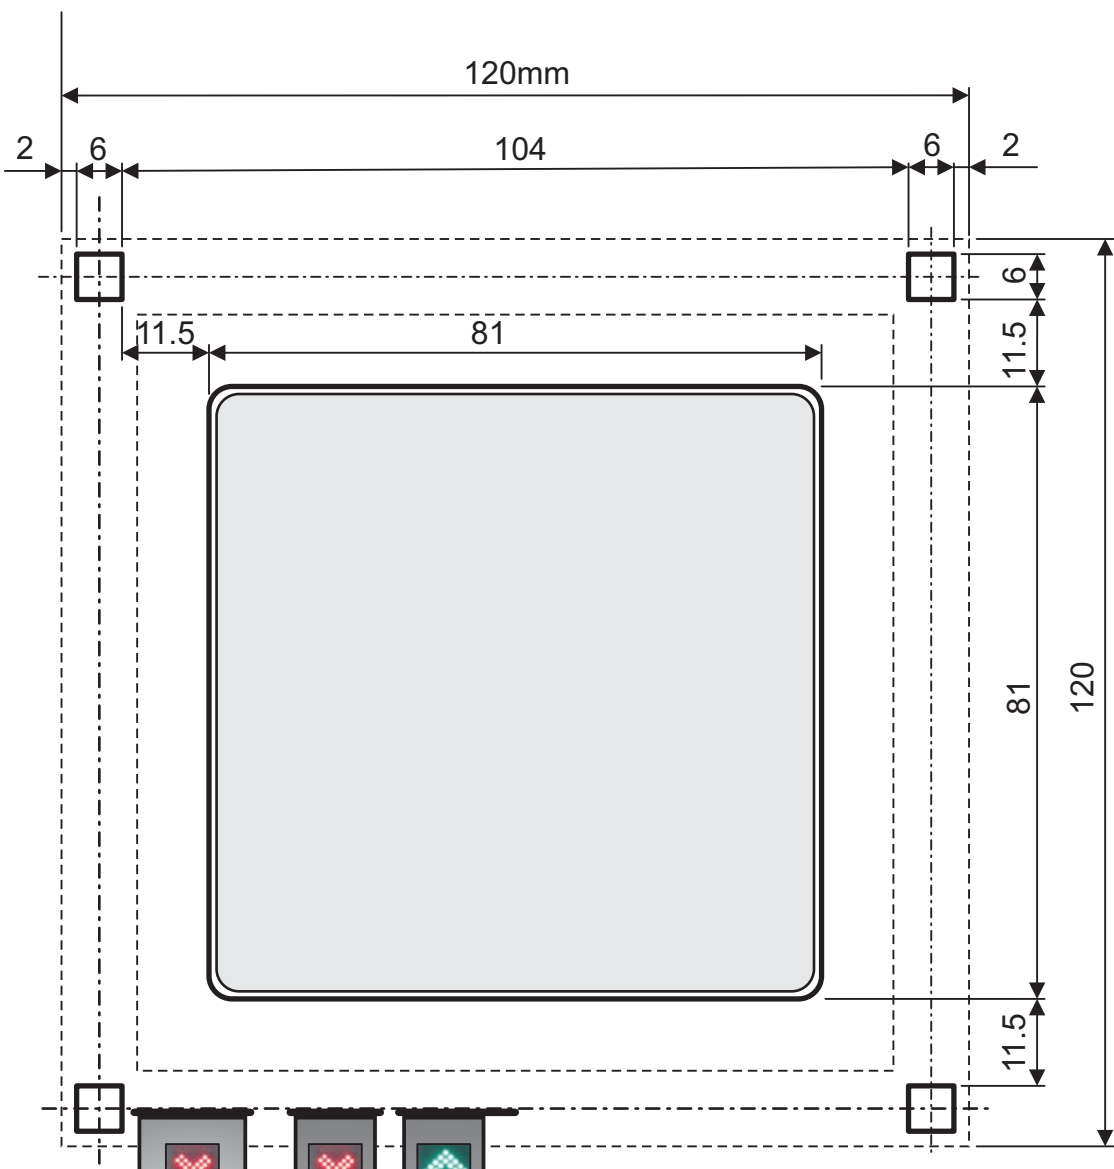

PROIZVOD: ZEEA - Univerzalni LED semafor

Primena u oblasti evidencije i kontrole pristupa, ljudi i vozila.

PRIMENA

- Za ograničenje pristupa vozilima (na rampu, parking kabinet, parking stub itd.)
- Za ograničenje pristupa pešacima (na pešačke prepreke, žetonjerke, itd.)
- Radionički crtež - perforacija potrebnih otvora za montažu

JEDAN DISPLEJ
DVA ZNAKA
10 ~ 24VDC